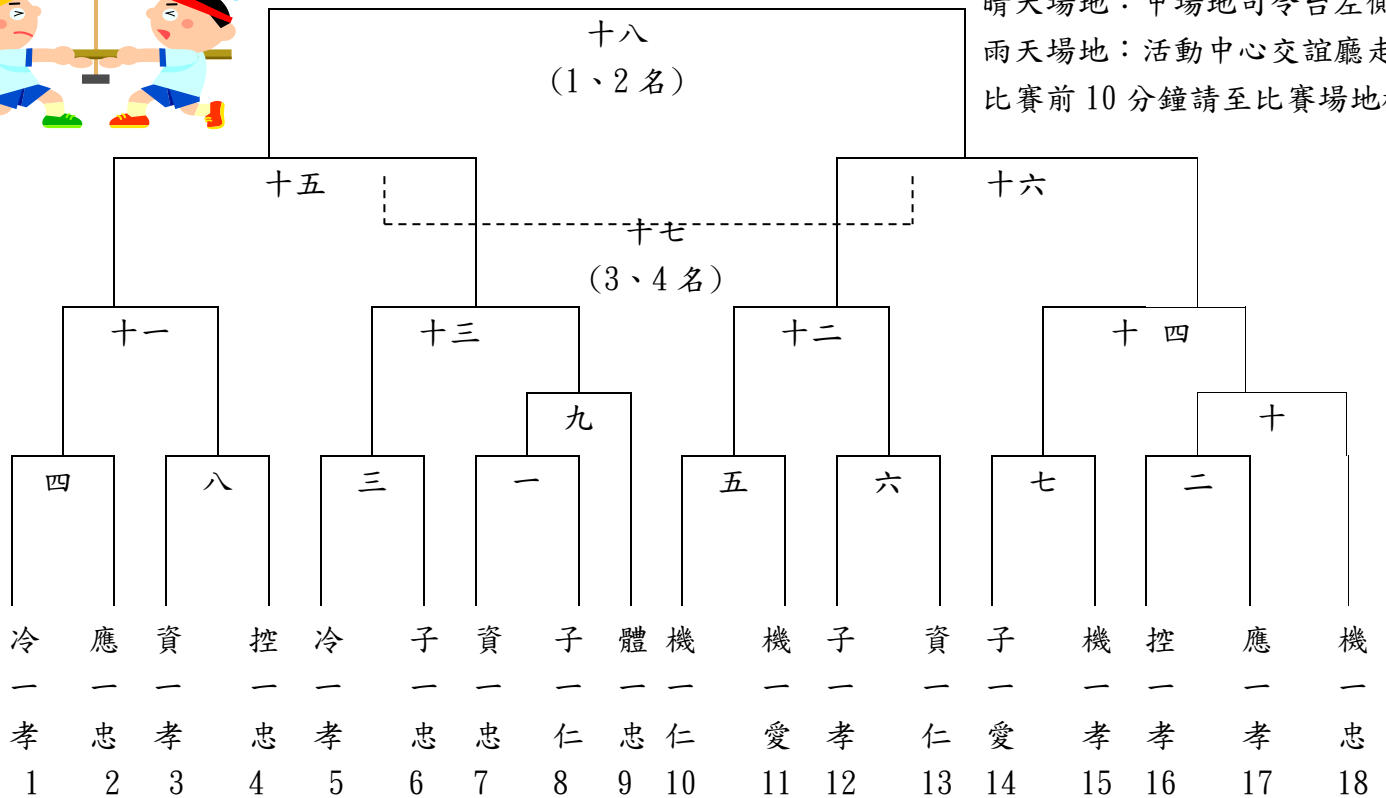

台北市內湖高工 112 學年度班際盃拔河賽 1 年級組

比賽場地：

晴天場地：甲場地司令台左側跑道

雨天場地：活動中心交誼廳走廊

比賽前 10 分鐘請至比賽場地檢錄

日期	場次	時間	比賽隊伍	比數	勝隊	備註
5/15(星期一)	一	1620	資一忠 子一仁			
	二	1625	控一孝 應一孝			
	三	1630	冷一忠 子一忠			
	四	1635	冷一孝 應一忠			
	五	1640	機一仁 機一愛			
	六	1645	子一孝 資一仁			
	七	1650	子一愛 機一孝			
	八	1655	資一孝 控一忠			
	九	1700	體一忠			

日期	場次	時間	比賽隊伍	比數	勝隊	備註
	十	1705	機一忠			
5/16(星期二)	十一	1620				
	十二	1625				
	十三	1630				
	十四	1635				
5/17(星期三)	十五	1620				
	十六	1625				
	十七	1635				3、4 名
	十八	1640				1、2 名