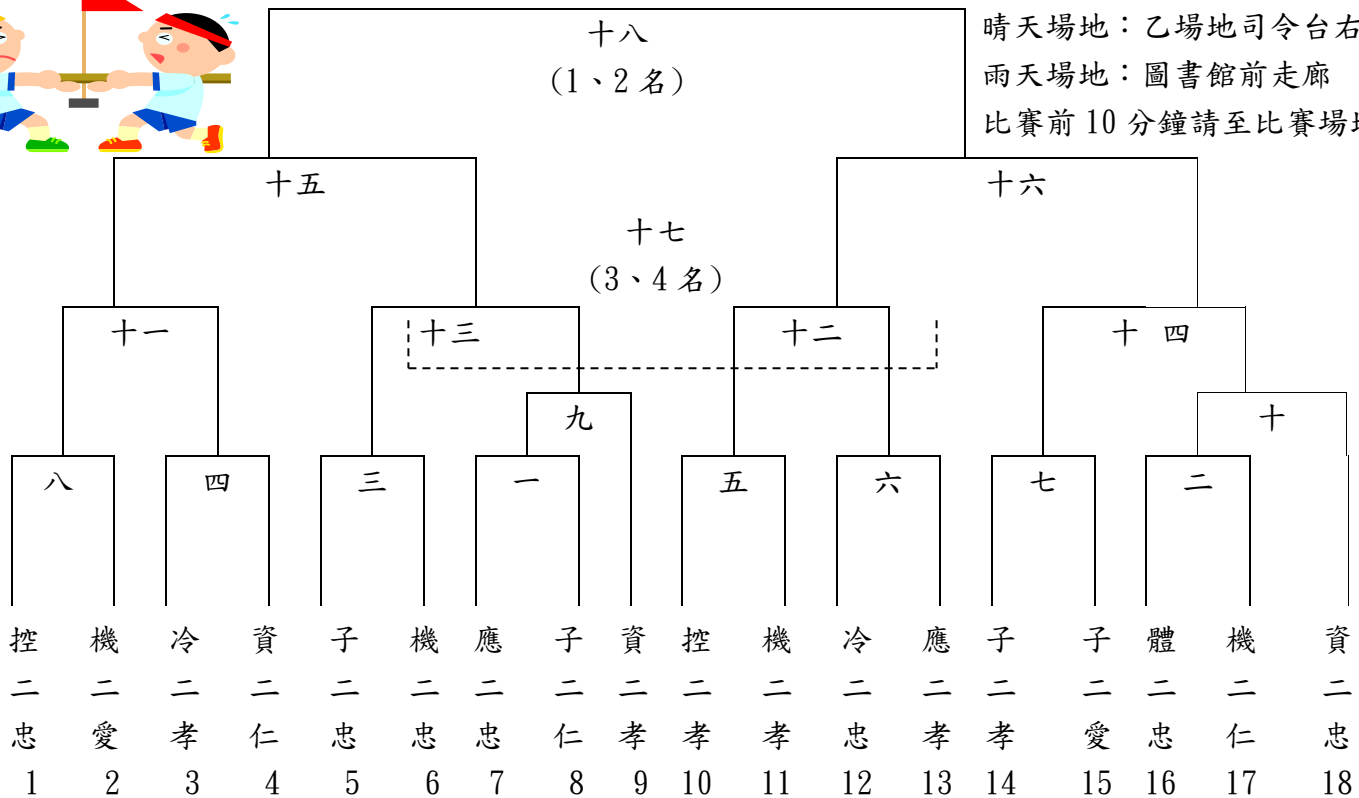

台北市內湖高工 112 學年度班際盃拔河賽 2 年級組

比賽場地：

晴天場地：乙場地司令台右側跑道

雨天場地：圖書館前走廊

比賽前 10 分鐘請至比賽場地檢錄

日期	場次	時間	比賽隊伍	比數	勝隊	備註
5/15(星期一)	一	1620	應二忠 子二仁			
	二	1625	體二忠 機二仁			
	三	1630	子二忠 機二忠			
	四	1635	冷二孝 資二仁			
	五	1640	控二孝 機二孝			
	六	1645	冷二忠 應二孝			
	七	1650	子二孝 子二愛			
	八	1655	控二忠 機二愛			
	九	1700	資二孝			

日期	場次	時間	比賽隊伍	比數	勝隊	備註
	十	1705	資二忠			
5/16(星期二)	十一	1620				
	十二	1625				
	十三	1630				
	十四	1635				
5/17(星期四)	十五	1620				
	十六	1625				
	十七	1635				3、4 名
	十八	1640				1、2 名