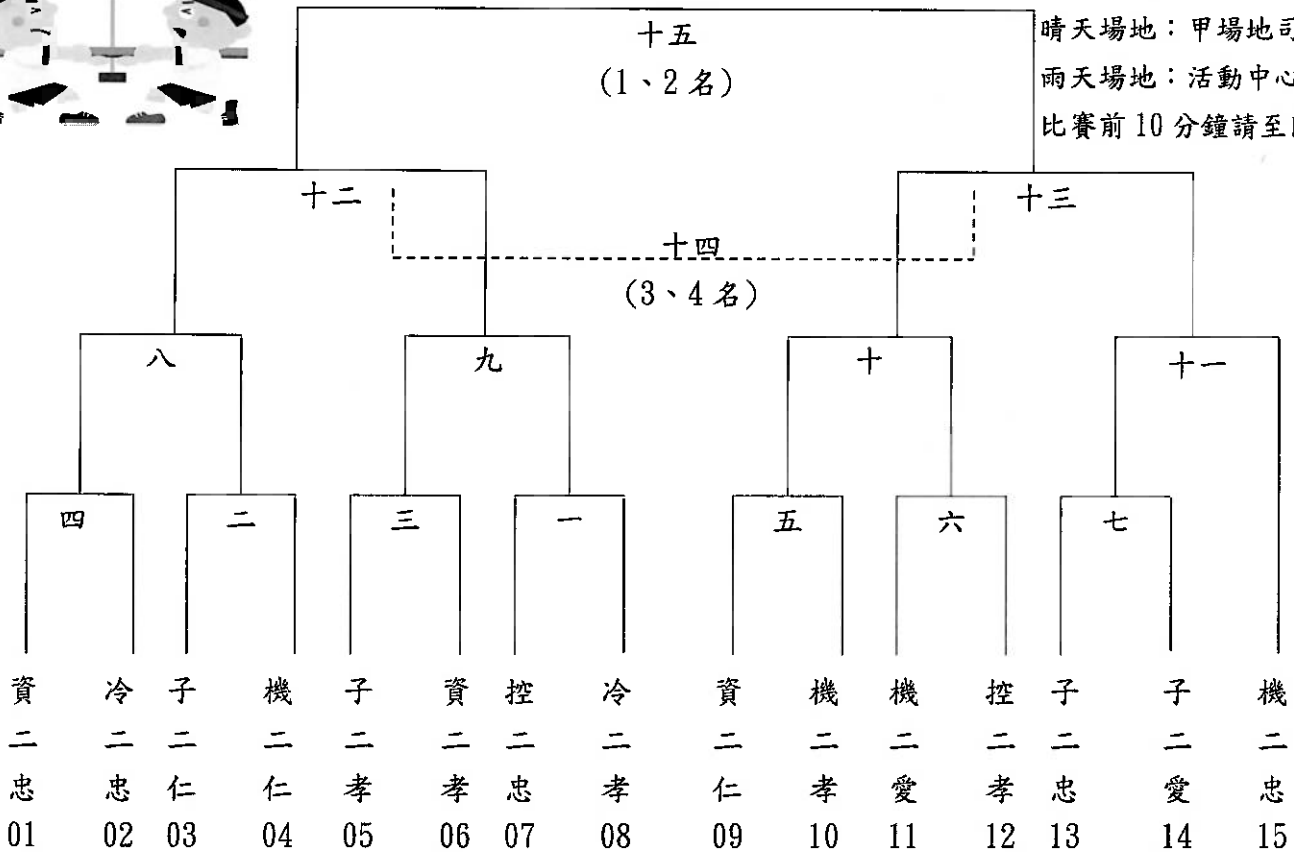

臺北市立內湖高工 112 學年度班際盃拔河賽 2 年級組

比賽場地：

晴天場地：甲場地司令台左側跑道

雨天場地：活動中心交誼廳走廊

比賽前 10 分鐘請至比賽場地檢錄

日期	場次	時間	比賽隊伍	比數	勝隊	備註
5/13(星期一)	一	1620	控二忠 冷二孝			
	二	1625	子二仁 機二仁			
	三	1630	子二孝 資二孝			
	四	1635	資二忠 冷二忠			
	五	1640	資二仁 機二孝			
	六	1645	機二愛 控二孝			
	七	1650	子二忠 子二愛			

日期	場次	時間	比賽隊伍	比數	勝隊	備註
5/14(星期二)	八	1620	二勝 四勝			
	九	1625	一勝 三勝			
	十	1630	五勝 六勝			
	十一	1635	機二忠 七勝			

日期	場次	時間	比賽隊伍	比數	勝隊	備註
5/15(星期三)	十二	1620	八勝 九勝			
	十三	1625	十勝 十一勝			
	十四	1635	十二敗 十三敗			3、4 名
	十五	1640	十二勝 十三勝			1、2 名