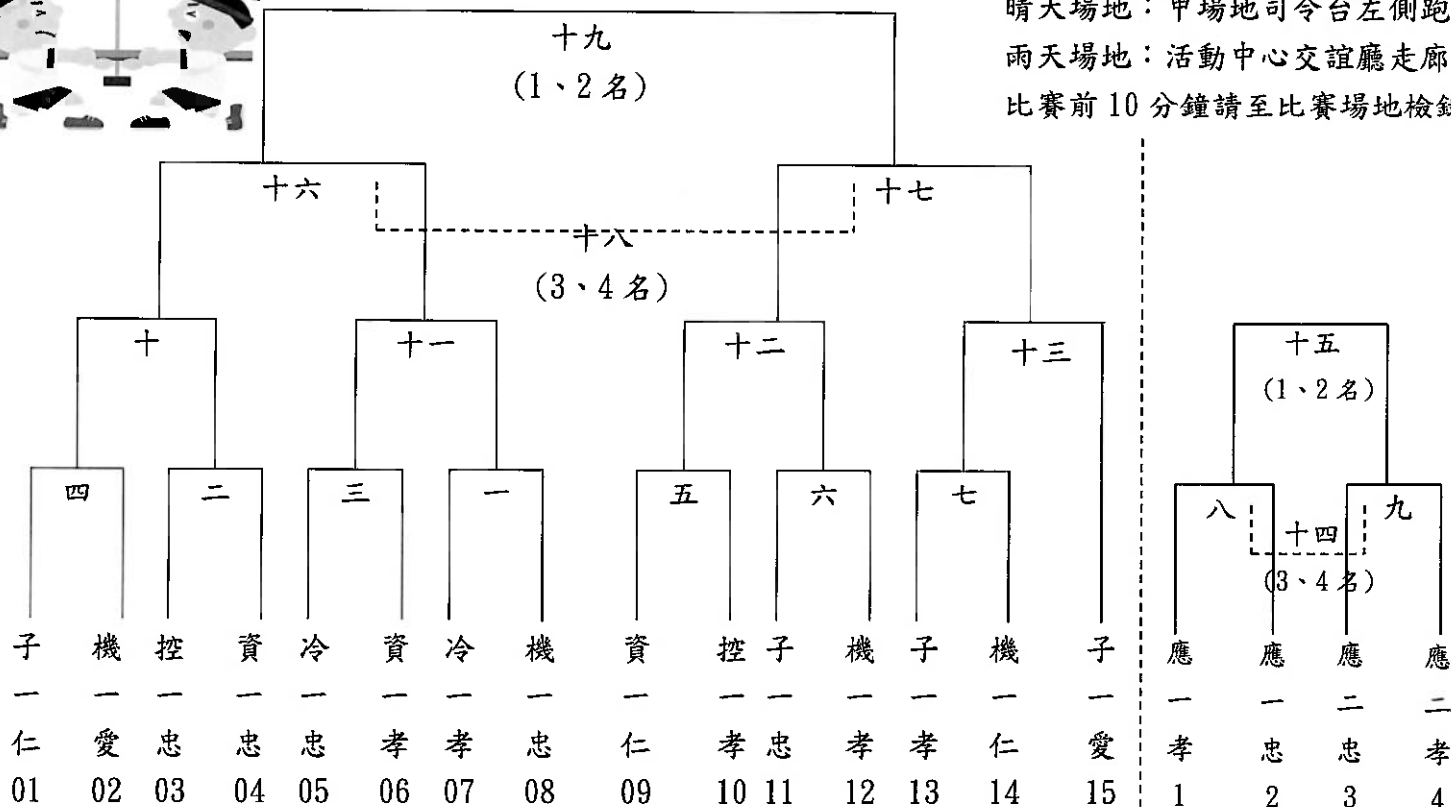

# 臺北市立內湖高工 112 學年度班際盃拔河賽 1 年級組及應英科一二年級組

比賽場地：

晴天場地：甲場地司令台左側跑道

雨天場地：活動中心交誼廳走廊

比賽前 10 分鐘請至比賽場地檢錄

日期	場次	時間	比賽隊伍	比數	勝隊	備註
5/13(星期一)	一	1620	冷一孝 機一忠			
	二	1625	控一忠 資一忠			
	三	1630	冷一忠 資一孝			
	四	1635	子一仁 機一愛			
	五	1640	資一仁 控一孝			
	六	1645	子一忠 機一孝			
	七	1650	子一孝 機一仁			
	八	1655	應一孝 應一忠			
	九	1700	應二忠 應二孝			

日期	場次	時間	比賽隊伍	比數	勝隊	備註
5/14(星期二)	十	1620	二勝 四勝			
	十一	1625	一勝 三勝			
	十二	1630	五勝 六勝			
	十三	1635	七勝 子一愛			
	十四	1640	八敗 九敗			3、4名
5/15(星期三)	十五	1645	八勝 九勝			1、2名
	十六	1620	十勝 十一勝			
	十七	1625	十二勝 十三勝			
	十八	1635	十六敗 十七敗			3、4名
	十九	1640	十六勝 十七勝			1、2名