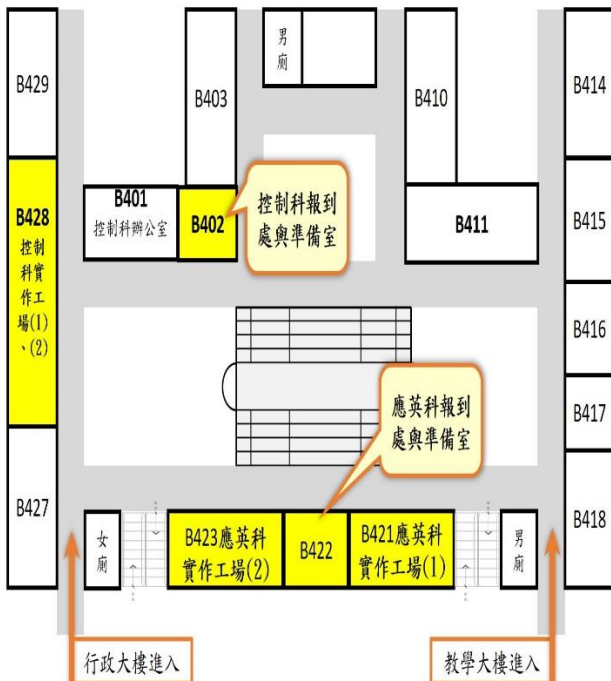

臺北市內湖高工115學年度正式教師甄選—實習工場二樓平面圖

臺北市內湖高工115學年度正式教師甄選實作—實習工場三樓平面圖

臺北市內湖高工115學年度正式教師甄選—實習工場四樓平面圖

臺北市115學年度內湖高工正式教師甄選—實習工場五樓平面圖