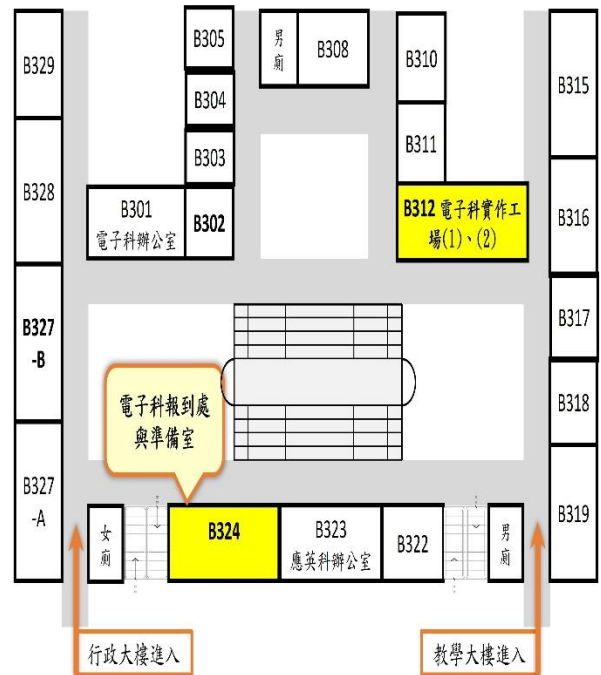

臺北市內湖高工115學年度正式教師甄選—實習工場二樓平面圖

臺北市內湖高工115學年度正式教師甄選實作—實習工場三樓平面圖

臺北市內湖高工115學年度正式教師甄選—實習工場四樓平面圖

臺北市115學年度內湖高工正式教師甄選—實習工場五樓平面圖