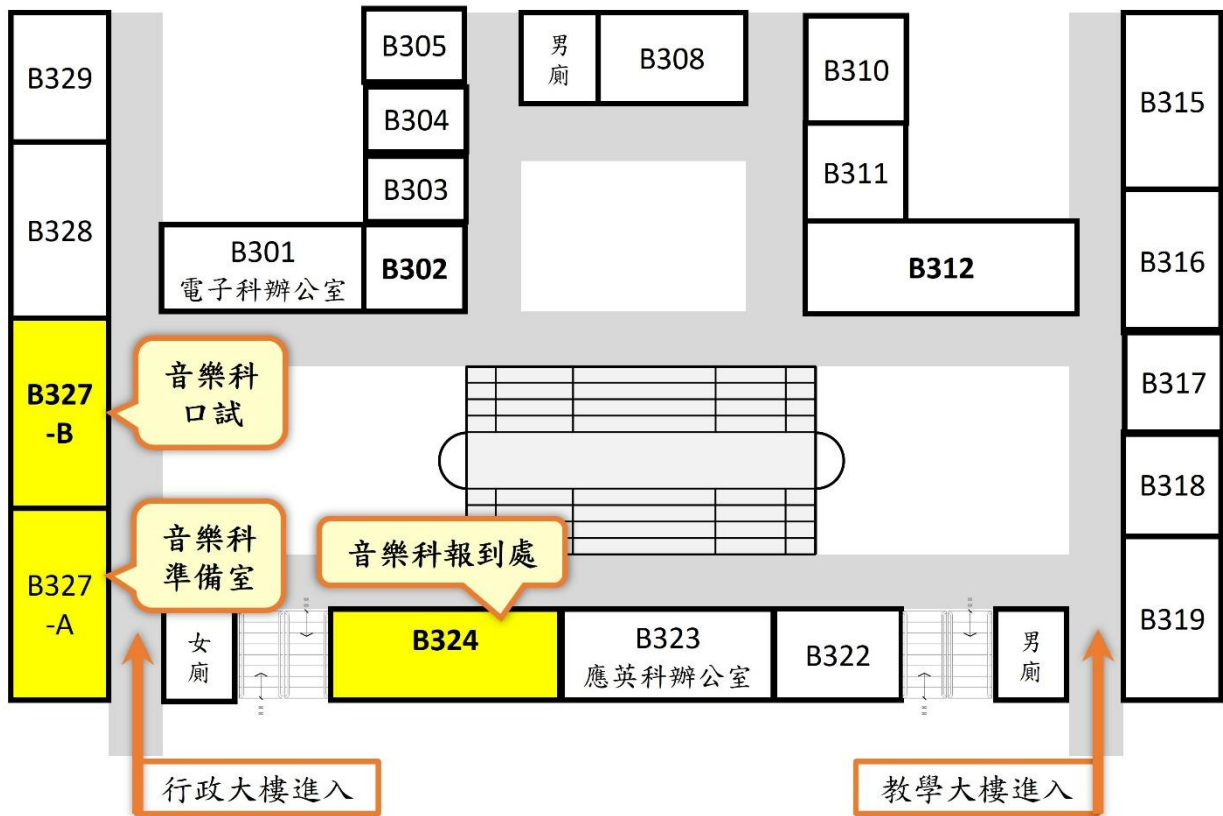

臺北市內湖高工115學年度正式教師甄選音樂科複試—實習工場三樓平面圖

臺北市內湖高工115學年度正式教師甄選音樂科複試—實習工場二樓平面圖