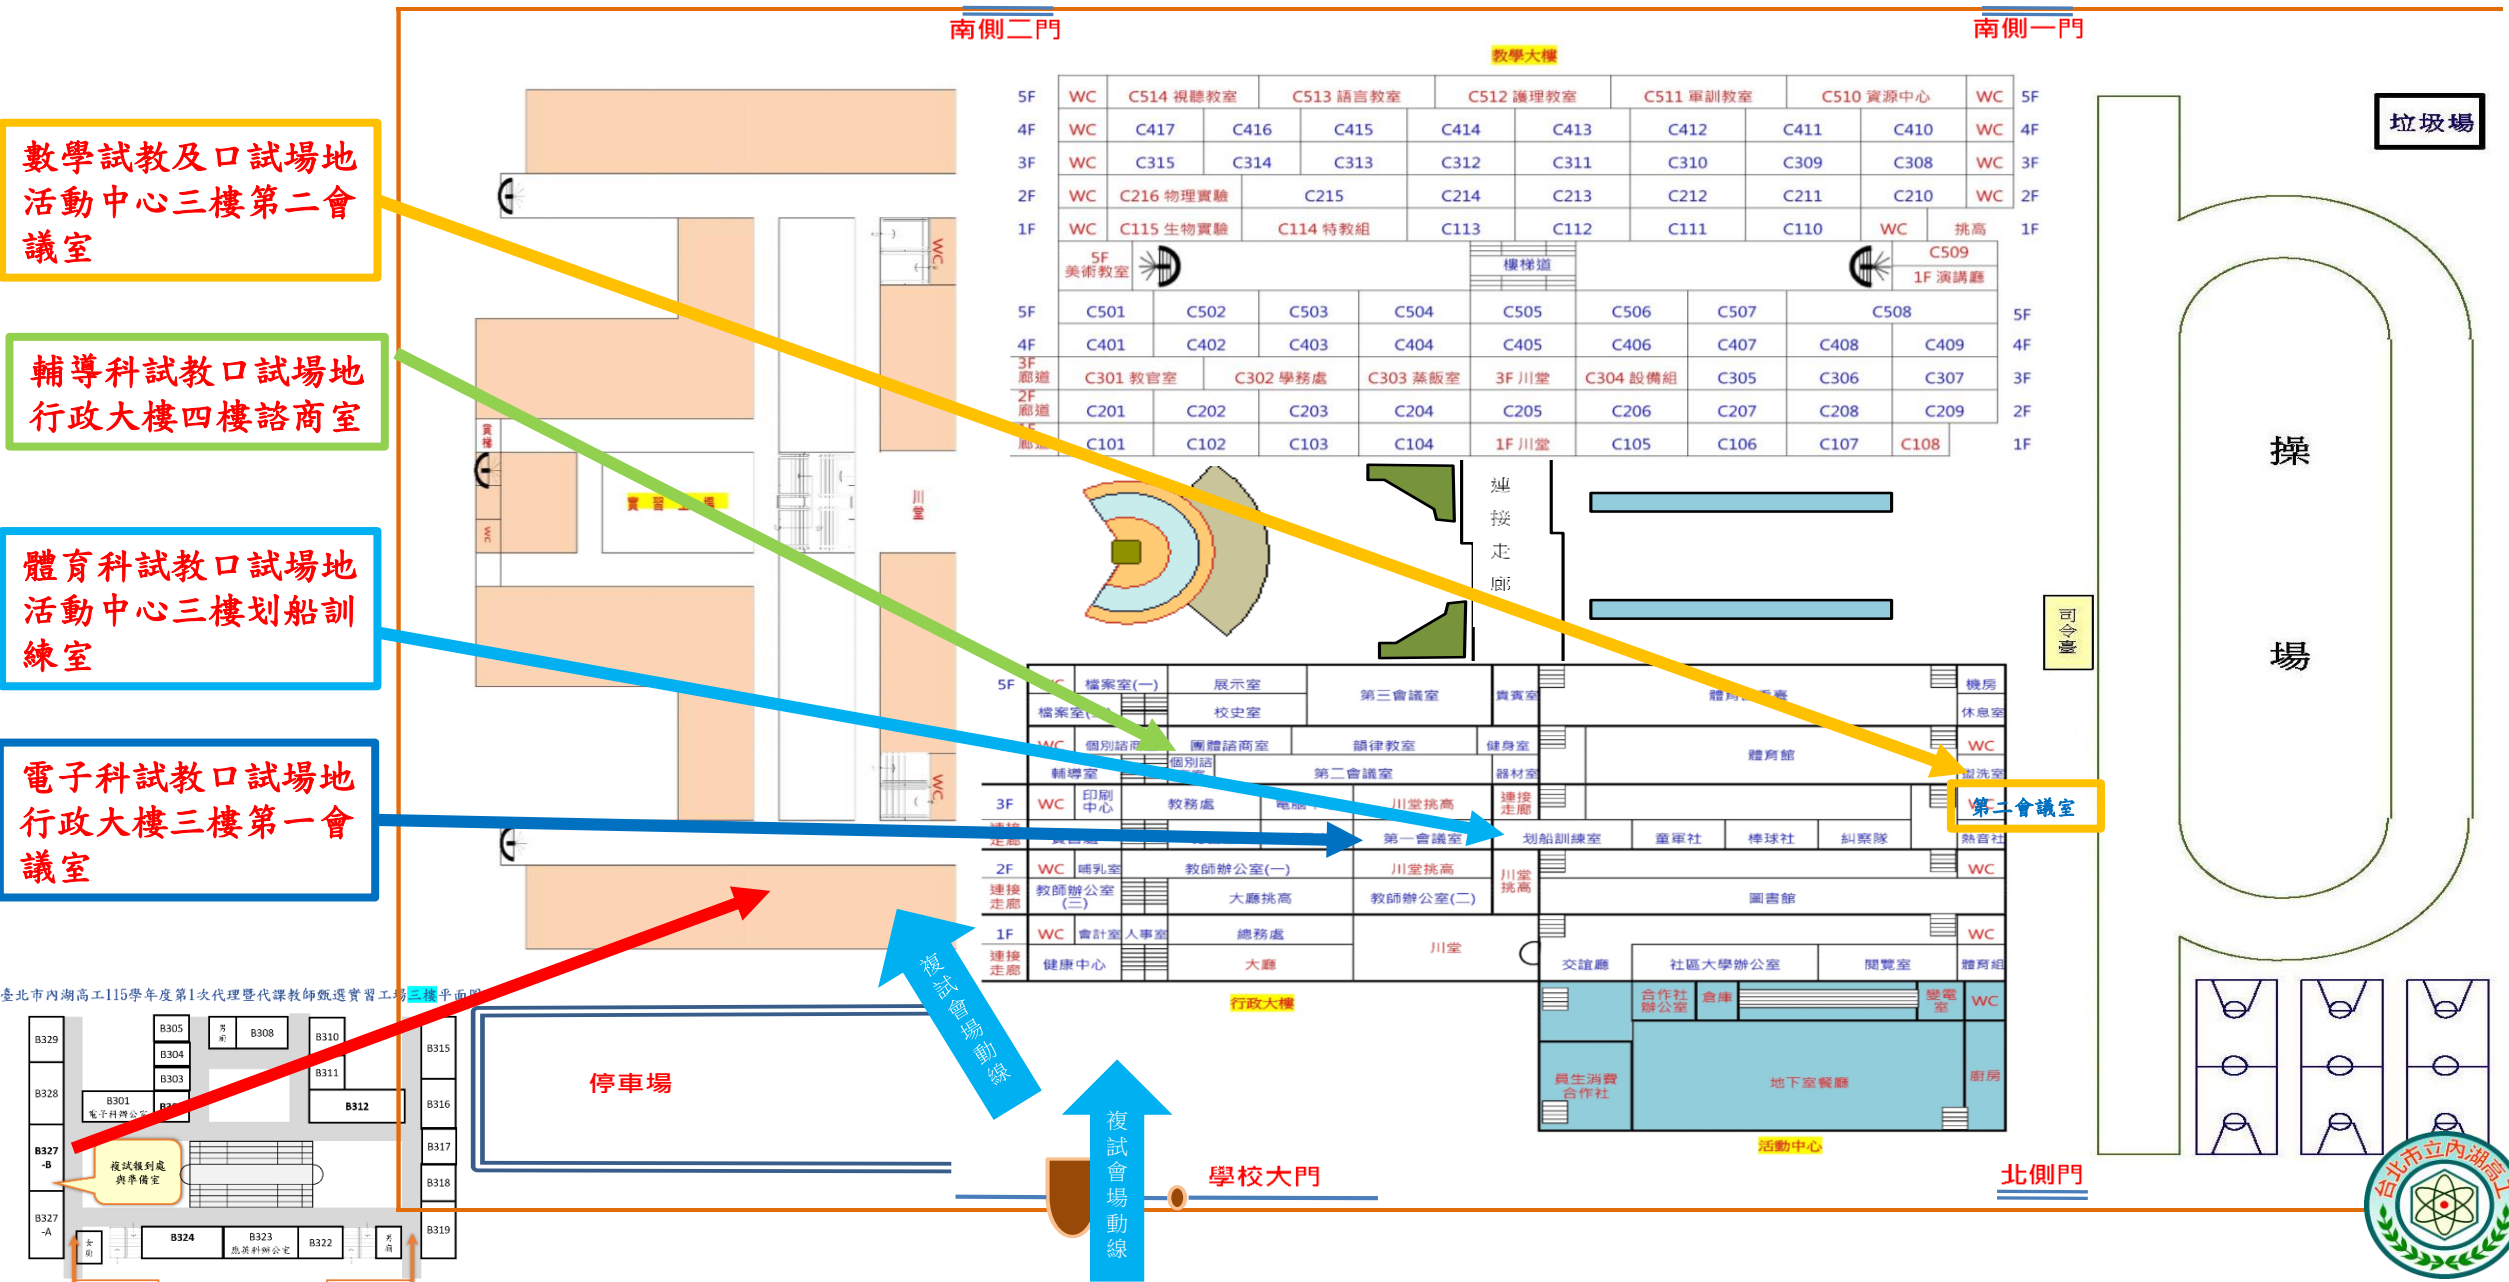

# 臺北市立內湖高級工業職業學校115學年度第1次代理暨代課教師甄選複試考場平面圖

**教學大樓 (Teaching Building)**

|    |    |           |           |           |           |           |      |      |      |    |    |
|----|----|-----------|-----------|-----------|-----------|-----------|------|------|------|----|----|
| 5F | WC | C514 視聽教室 | C513 語言教室 | C512 護理教室 | C511 軍訓教室 | C510 資源中心 | WC   | 5F   |      |    |    |
| 4F | WC | C417      | C416      | C415      | C414      | C413      | C412 | C411 | C410 | WC | 4F |
| 3F | WC | C315      | C314      | C313      | C312      | C311      | C310 | C309 | C308 | WC | 3F |
| 2F | WC | C216 物理實驗 | C215      | C214      | C213      | C212      | C211 | C210 | WC   | 2F |    |
| 1F | WC | C115 生物實驗 | C114 特教組  | C113      | C112      | C111      | C110 | WC   | 挑高   | 1F |    |

|    |      |          |          |          |       |          |      |      |      |      |    |
|----|------|----------|----------|----------|-------|----------|------|------|------|------|----|
| 5F | C501 | C502     | C503     | C504     | C505  | C506     | C507 | C508 | 5F   |      |    |
| 4F | C401 | C402     | C403     | C404     | C405  | C406     | C407 | C408 | C409 | 4F   |    |
| 3F | 廊道   | C301 教官室 | C302 學務處 | C303 蒸飯室 | 3F 川堂 | C304 設備組 | C305 | C306 | C307 | 3F   |    |
| 2F | 廊道   | C201     | C202     | C203     | C204  | C205     | C206 | C207 | C208 | C209 | 2F |
| 1F | 廊道   | C101     | C102     | C103     | C104  | 1F 川堂    | C105 | C106 | C107 | C108 | 1F |

數學試教及口試場地  
活動中心三樓第二會議室

輔導科試教口試場地  
行政大樓四樓諮商室

體育科試教口試場地  
活動中心三樓划船訓練室

電子科試教口試場地  
行政大樓三樓第一會議室

第二會議室

臺北市內湖高工115學年度第1次代理暨代課教師甄選複試會場三樓平面圖